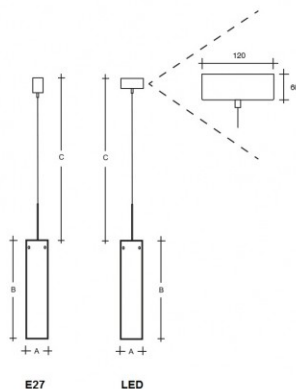

MAIA ZK.111.M580

Typ: závěsné svítidlo

Stínítko: bílé ručně fukané trojvrstvé sklo opál mat

Kovové části: bílý lak matný

Závěs: bílá barva